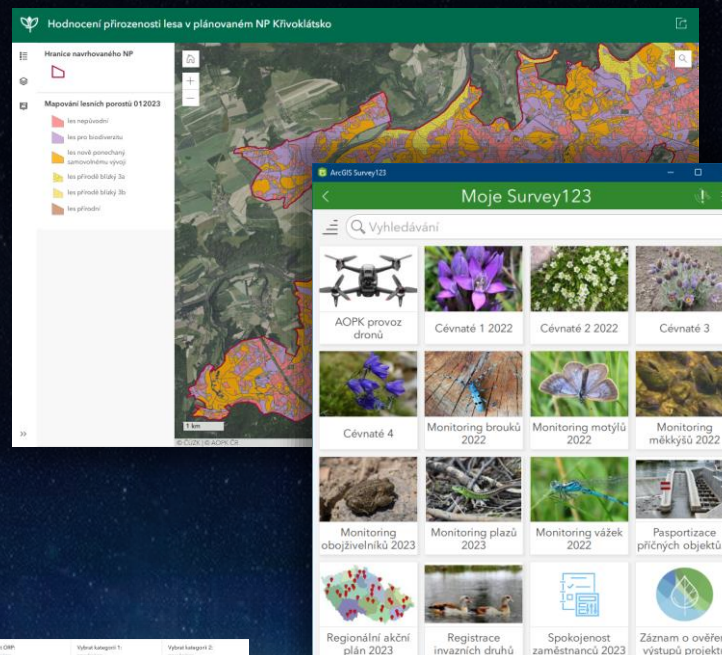

AOPK Veřejné průzkumy

Město Most Mapový portál