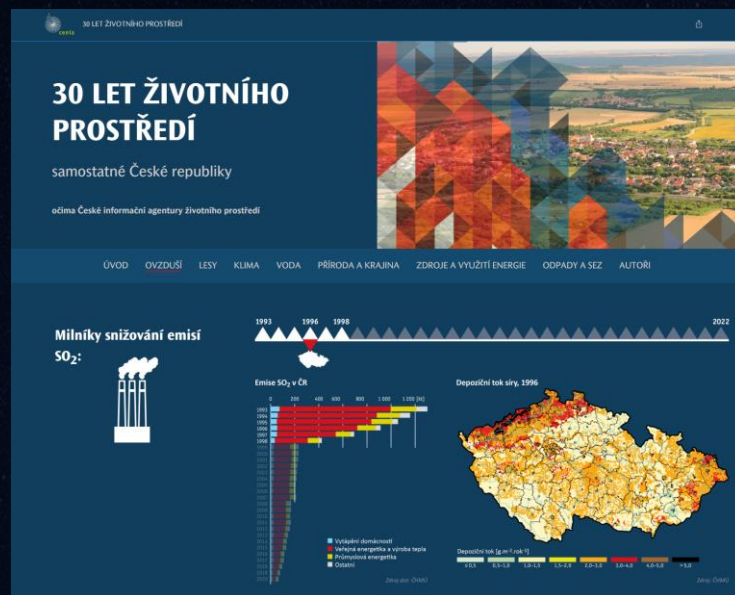

Příklady využití ArcGIS

CENIA 30 let životního prostředí