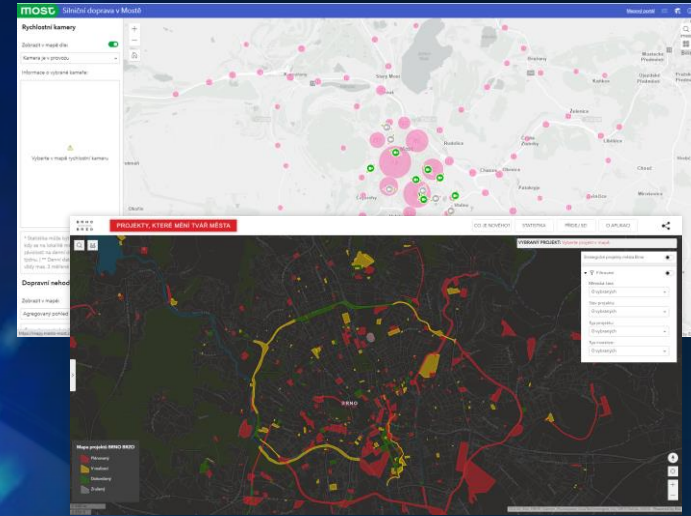

# GIS je informační systém

Zpřístupňuje mapy formou služeb

Most Zimní údržba komunikací

IPR Praha rozmanitá

Litvínov Participativní rozpočet

Brno Plánované projekty

# Aplikace

... pro různé způsoby použití