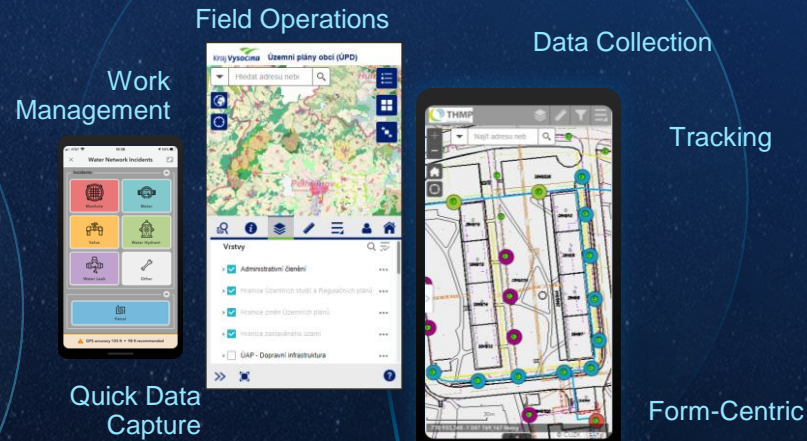

MOBILNÍ ZAŘÍZENÍ