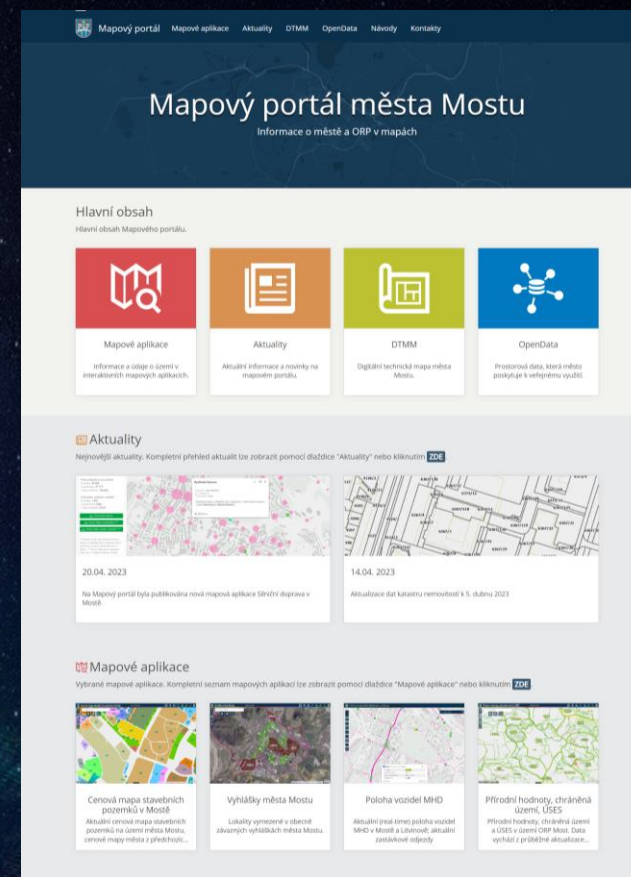

AOPK Veřejné průzkumy

Město Most Mapový portál