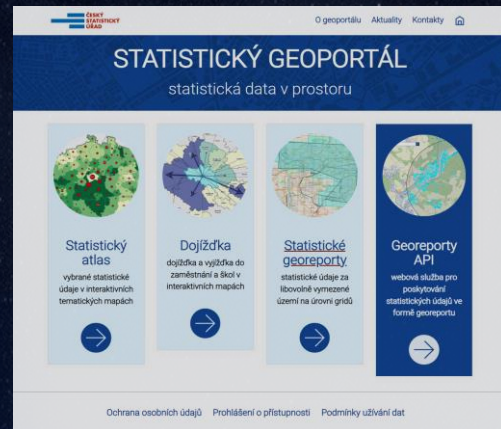

## WEBOVÉ APLIKACE

Portal

Geoprostorová infrastruktura

*Nástroje pro každého v organizaci i mimo ni*

# GIS Portály a otevřená data

Data, aplikace, funkcionalita na jednom místě

Český statistický úřad Geoportál

Brno Datový portál

Ministerstvo vnitra Atlas veřejné správy

Liberecký kraj Otevřená data

Praha Otevřená data