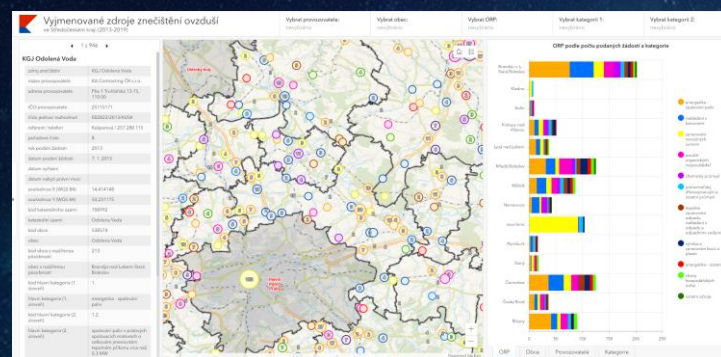

# GIS Portály a otevřená data

Data, aplikace, funkcionalita na jednom místě

Český statistický úřad Geoportál

Brno Datový portál

Ministerstvo vnitra Atlas veřejné správy

Liberecký kraj Otevřená data

Praha Otevřená data

Aplikace  
Portál

Distribuované služby z různých organizací

# Příklady využití ArcGIS

CENIA 30 let životního prostředí

KÚSK Zdroje znečištění