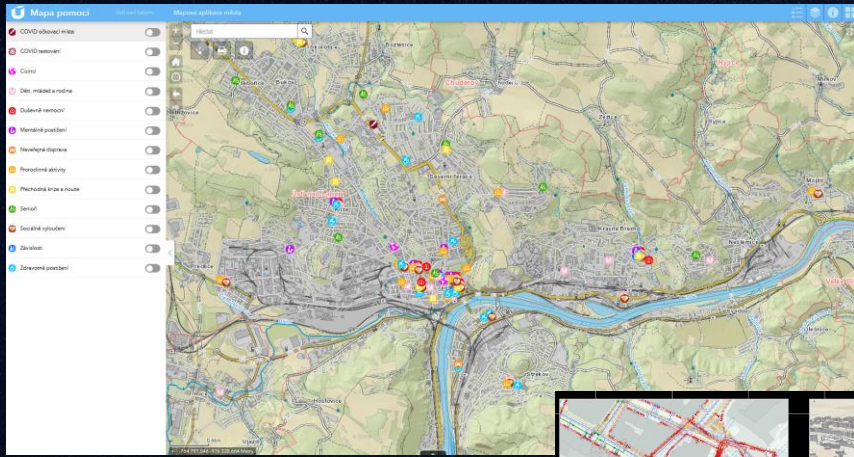

Příklady využití ArcGIS

Ústí nad Labem Mapa pomoci