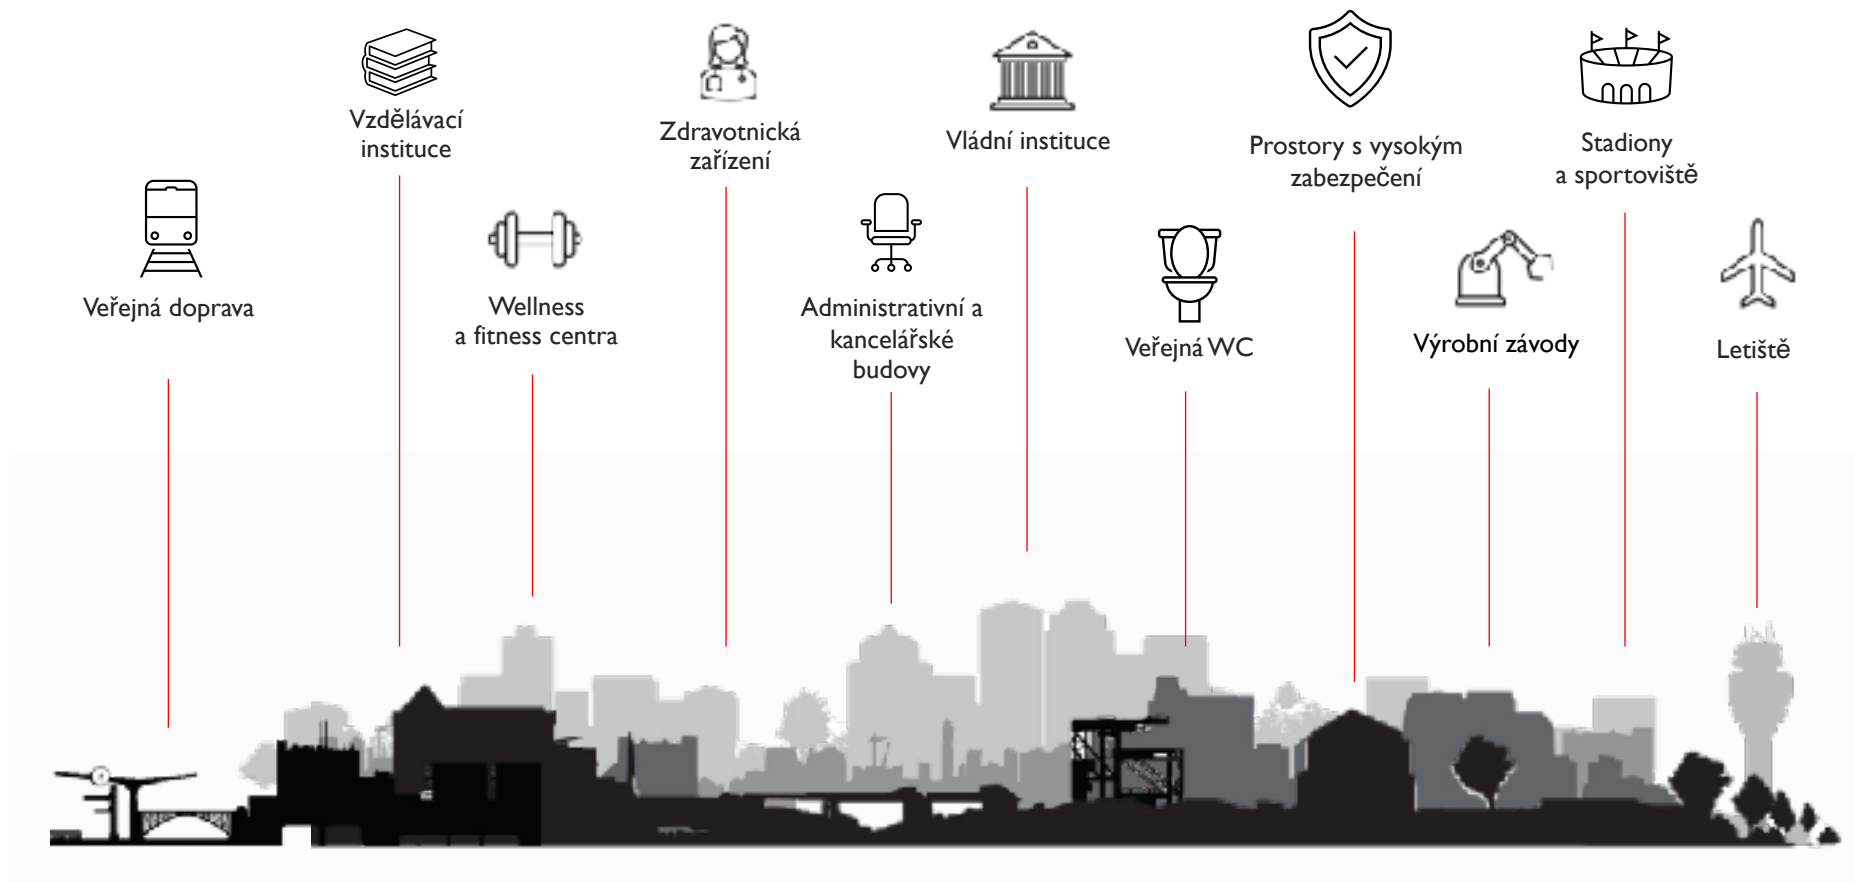

Tržní odvětví

Dlouhodobě spolupracujeme se zákazníky a partnery z různých odvětví a oborů. Díky tomu máme pro každý trh ověřená řešení, která odpovídají jeho specifikům a potřebám.