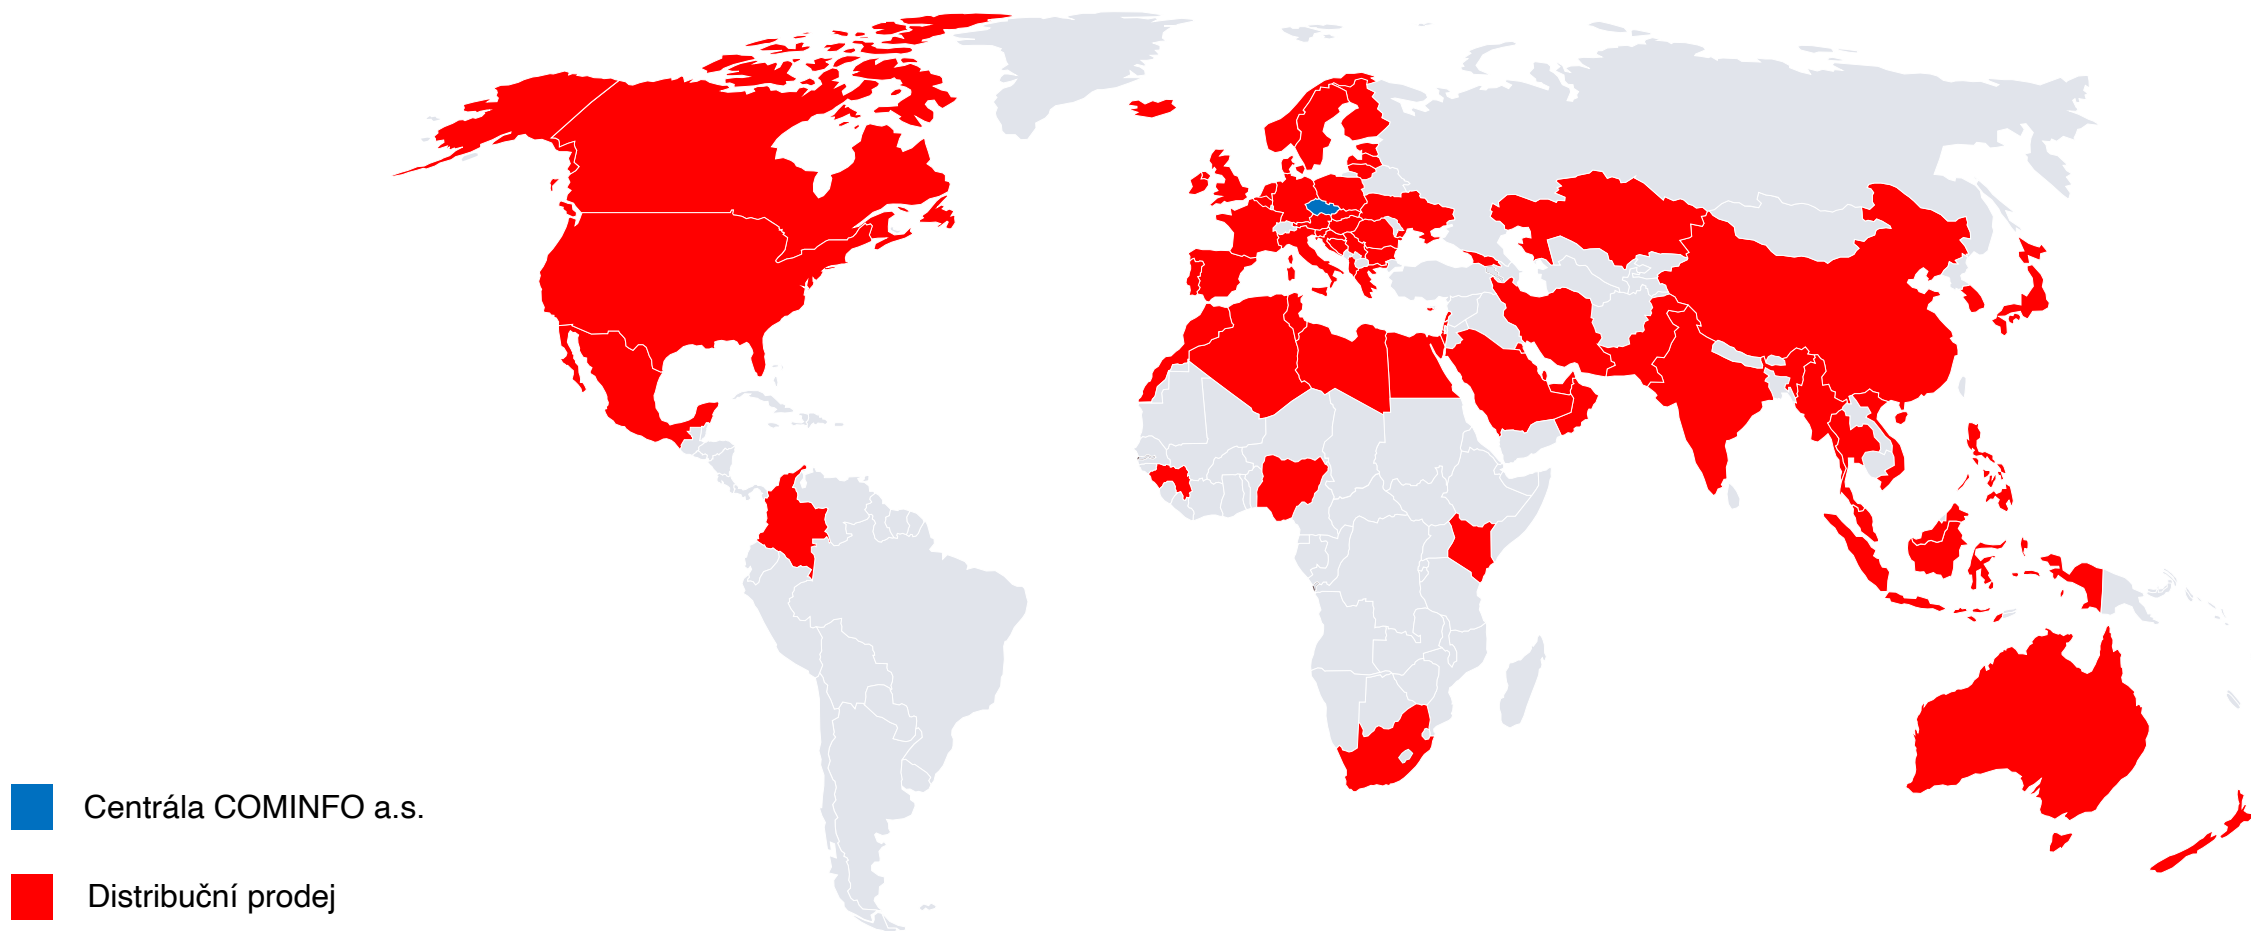

Kde působíme